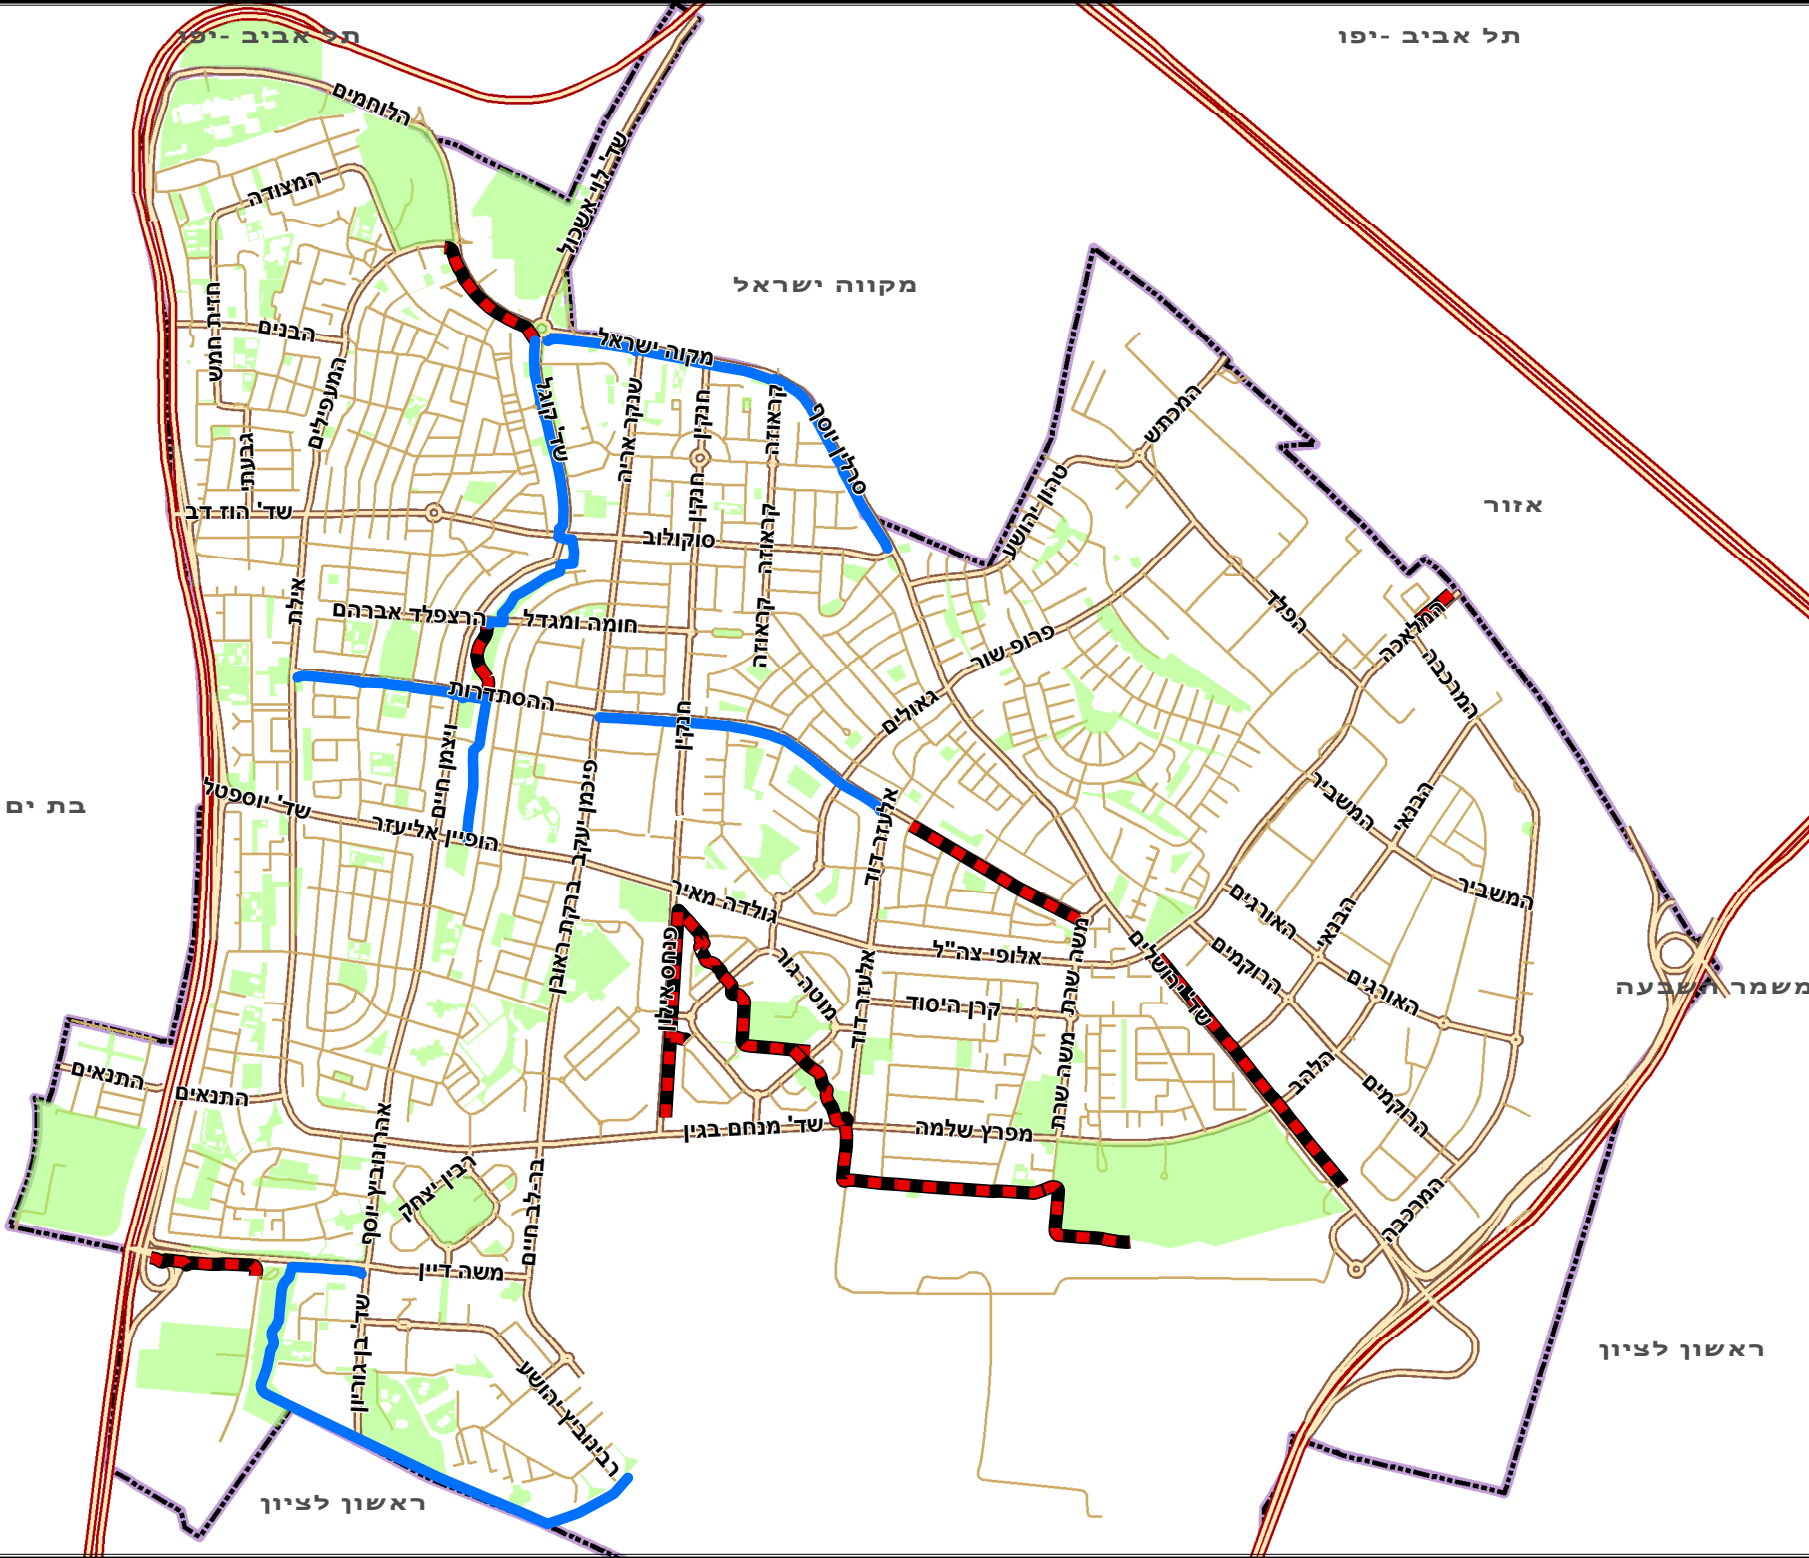

# שבילי אופניים

**מקרא**

- שבילי אופניים
  - קיים
  - בתכנון
- צירי דרכים
  - דרך בין-עירונית
  - רחוב ראשי
  - רחוב
  - פארקים וגנים
  - חולון

תאריך הפקה: 23.10.13  
 קב"מ: 1:25,000  
 0 300 600 Meters  
 עיריית חולון, אגף מערכות מידע-GIS

תל אביב - יפו

מקווה ישראל

אזור

בת ים

משמר השבעה

ראשון לציון

ראשון לציון