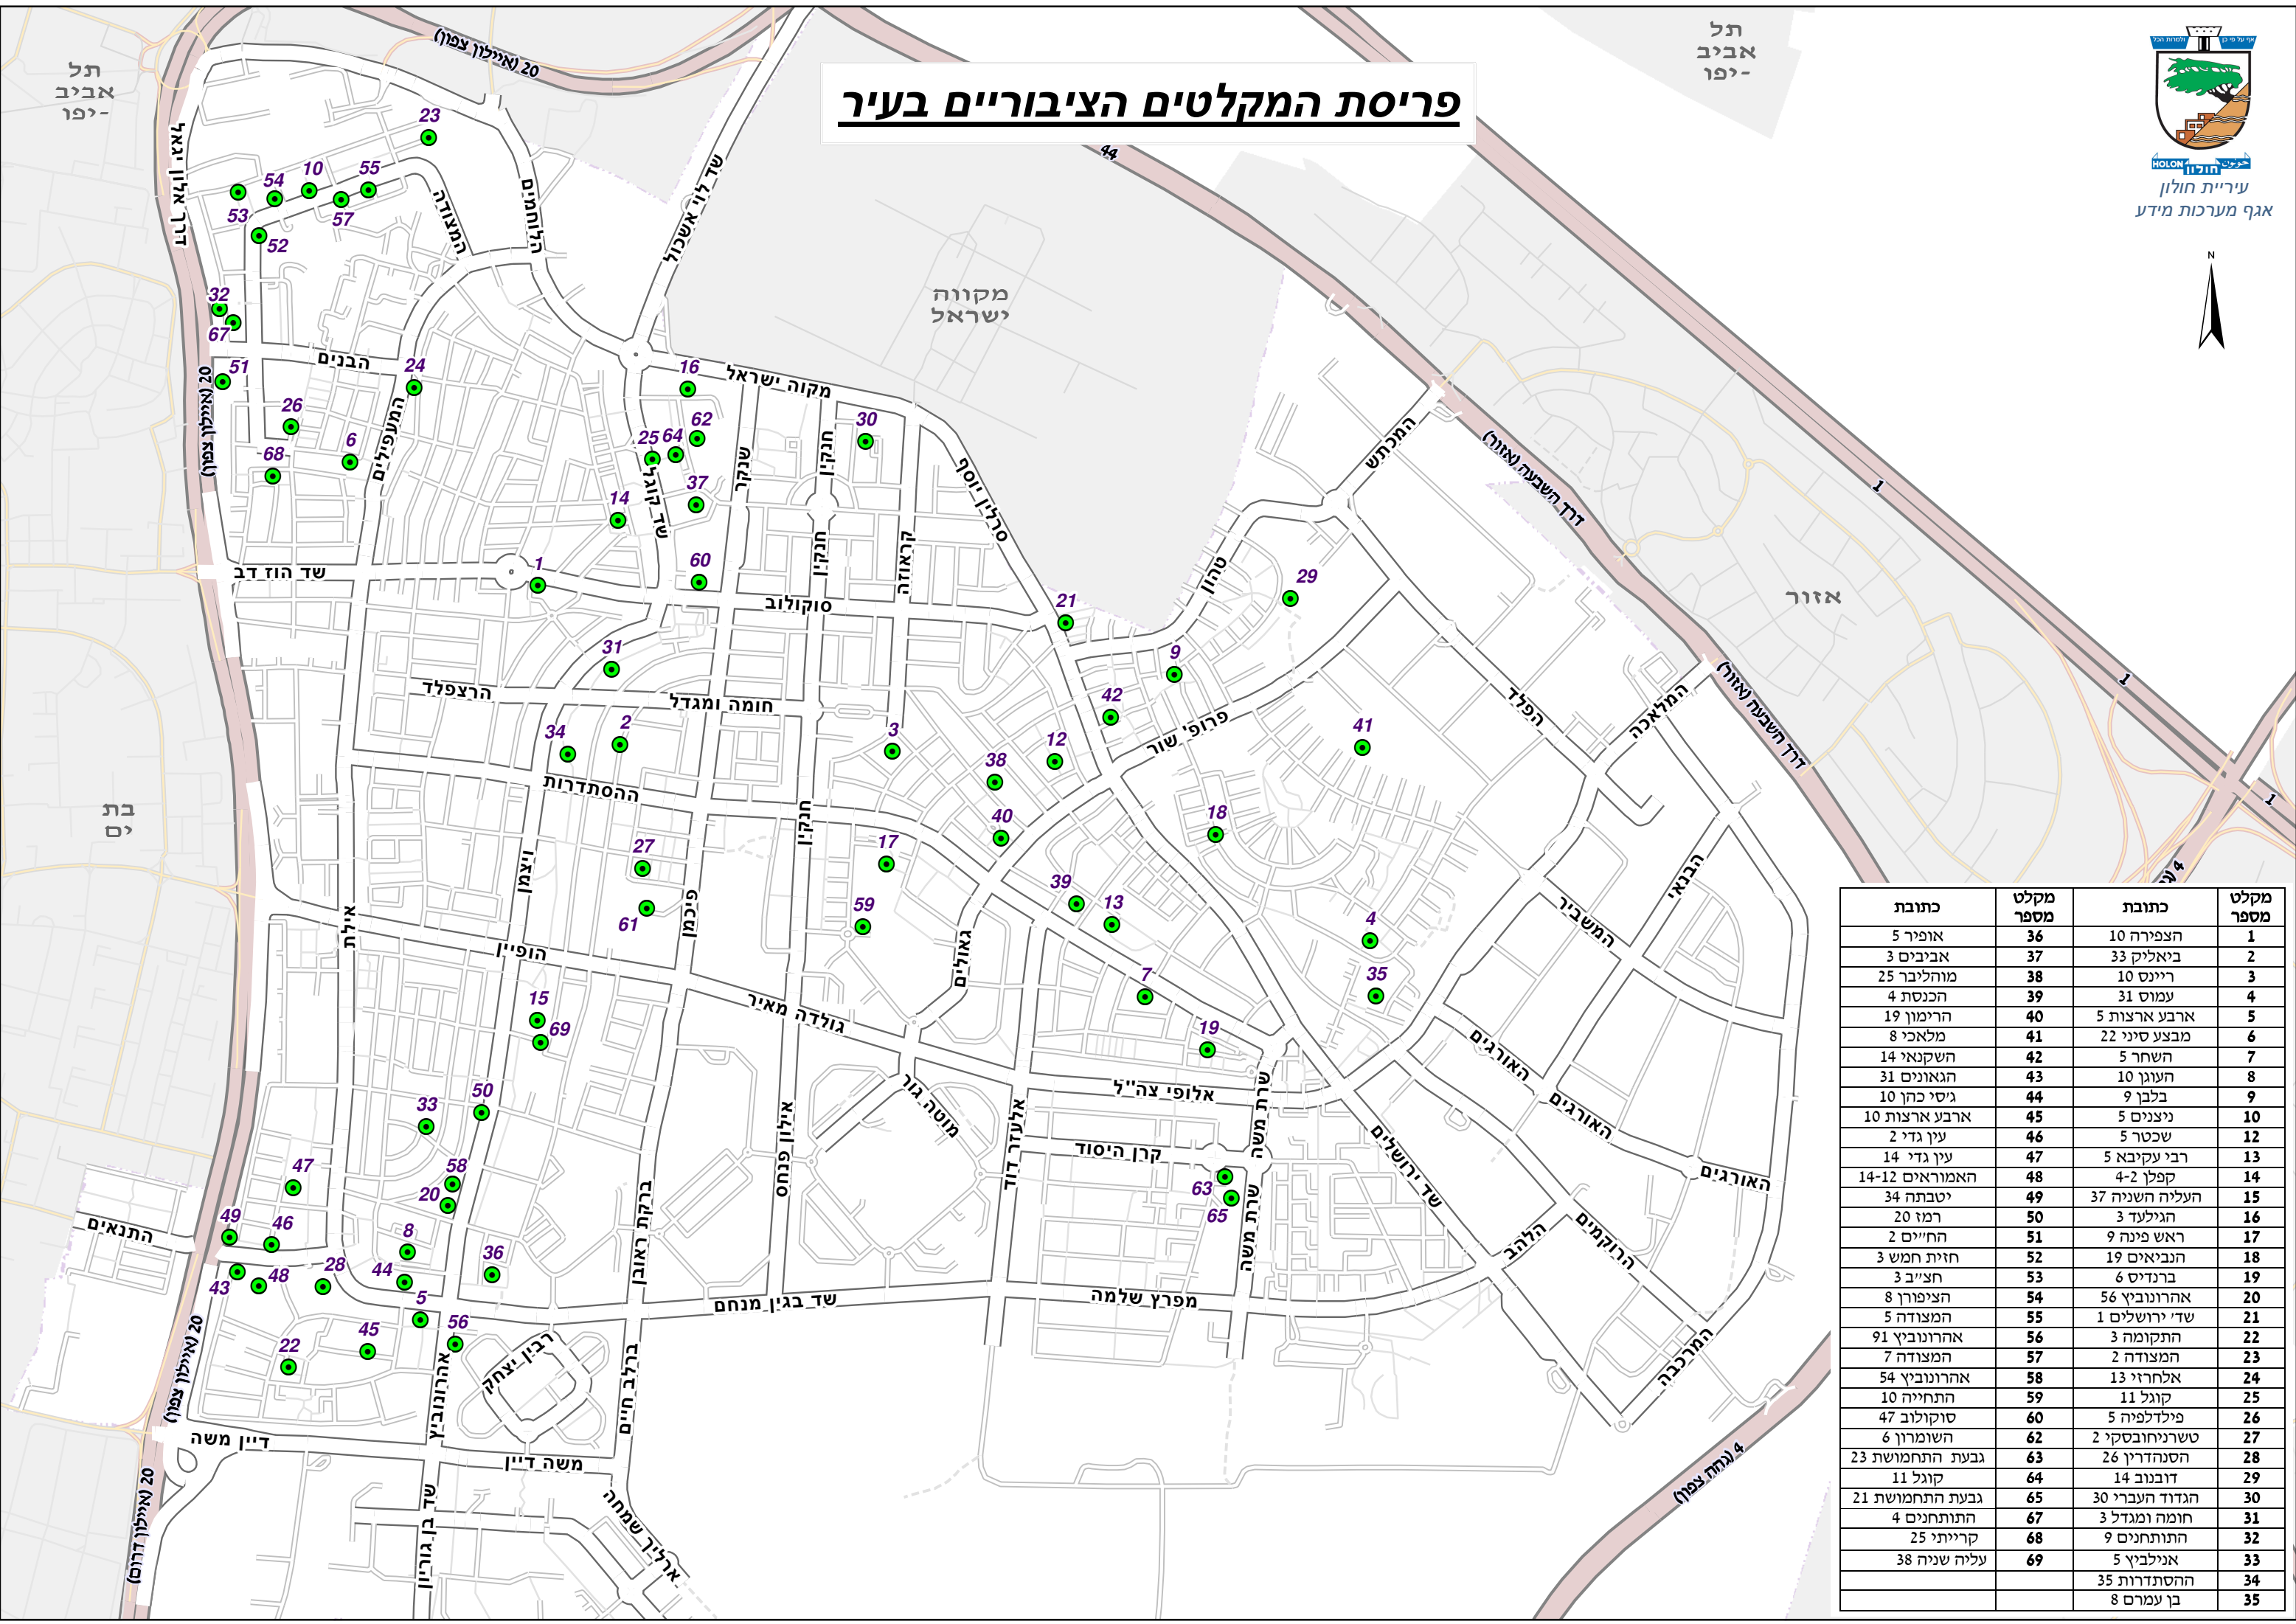

פריסת המקלטים הציבוריים בעיר

מספר מקלט	כתובת	מספר מקלט	כתובת
1	הצמירה 10	36	אופיר 5
2	ביאליק 33	37	אביבים 3
3	ריינס 10	38	מוהליבר 25
4	עמוס 31	39	הכנסת 4
5	ארבע ארצות 5	40	הרימון 19
6	מבצע סיני 22	41	מלאכי 8
7	השחר 5	42	השקנאי 14
8	העוגן 10	43	הגאונים 31
9	בלבן 9	44	גיסי כהן 10
10	ניצנים 5	45	ארבע ארצות 10
12	שכטר 5	46	עין גדי 2
13	רבי עקיבא 5	47	עין גדי 14
14	קפלן 4-2	48	האמוראים 14-12
15	העליה השנייה 37	49	יטבתה 34
16	הגילעד 3	50	רמז 20
17	ראש פינה 9	51	החיים 2
18	הנביאים 19	52	חזית תמש 3
19	ברנדיס 6	53	חצי"ב 3
20	אהרונוביץ 56	54	הציפורן 8
21	שדי ירושלים 1	55	המצודה 5
22	התקומה 3	56	אהרונוביץ 91
23	המצודה 2	57	המצודה 7
24	אלחרוזי 13	58	אהרונוביץ 54
25	קוגל 11	59	התחייה 10
26	פילדלפיה 5	60	סוקולוב 47
27	טשרניחובסקי 2	62	השומרון 6
28	הסנהדרין 26	63	גבעת התחמושת 23
29	דובנוב 14	64	קוגל 11
30	הגדוד העברי 30	65	גבעת התחמושת 21
31	חומה ומגדל 3	67	התותחנים 4
32	התותחנים 9	68	קרייתי 25
33	אנילביץ 5	69	עליה שניה 38
34	ההסתדרות 35		
35	בן עמרם 8		