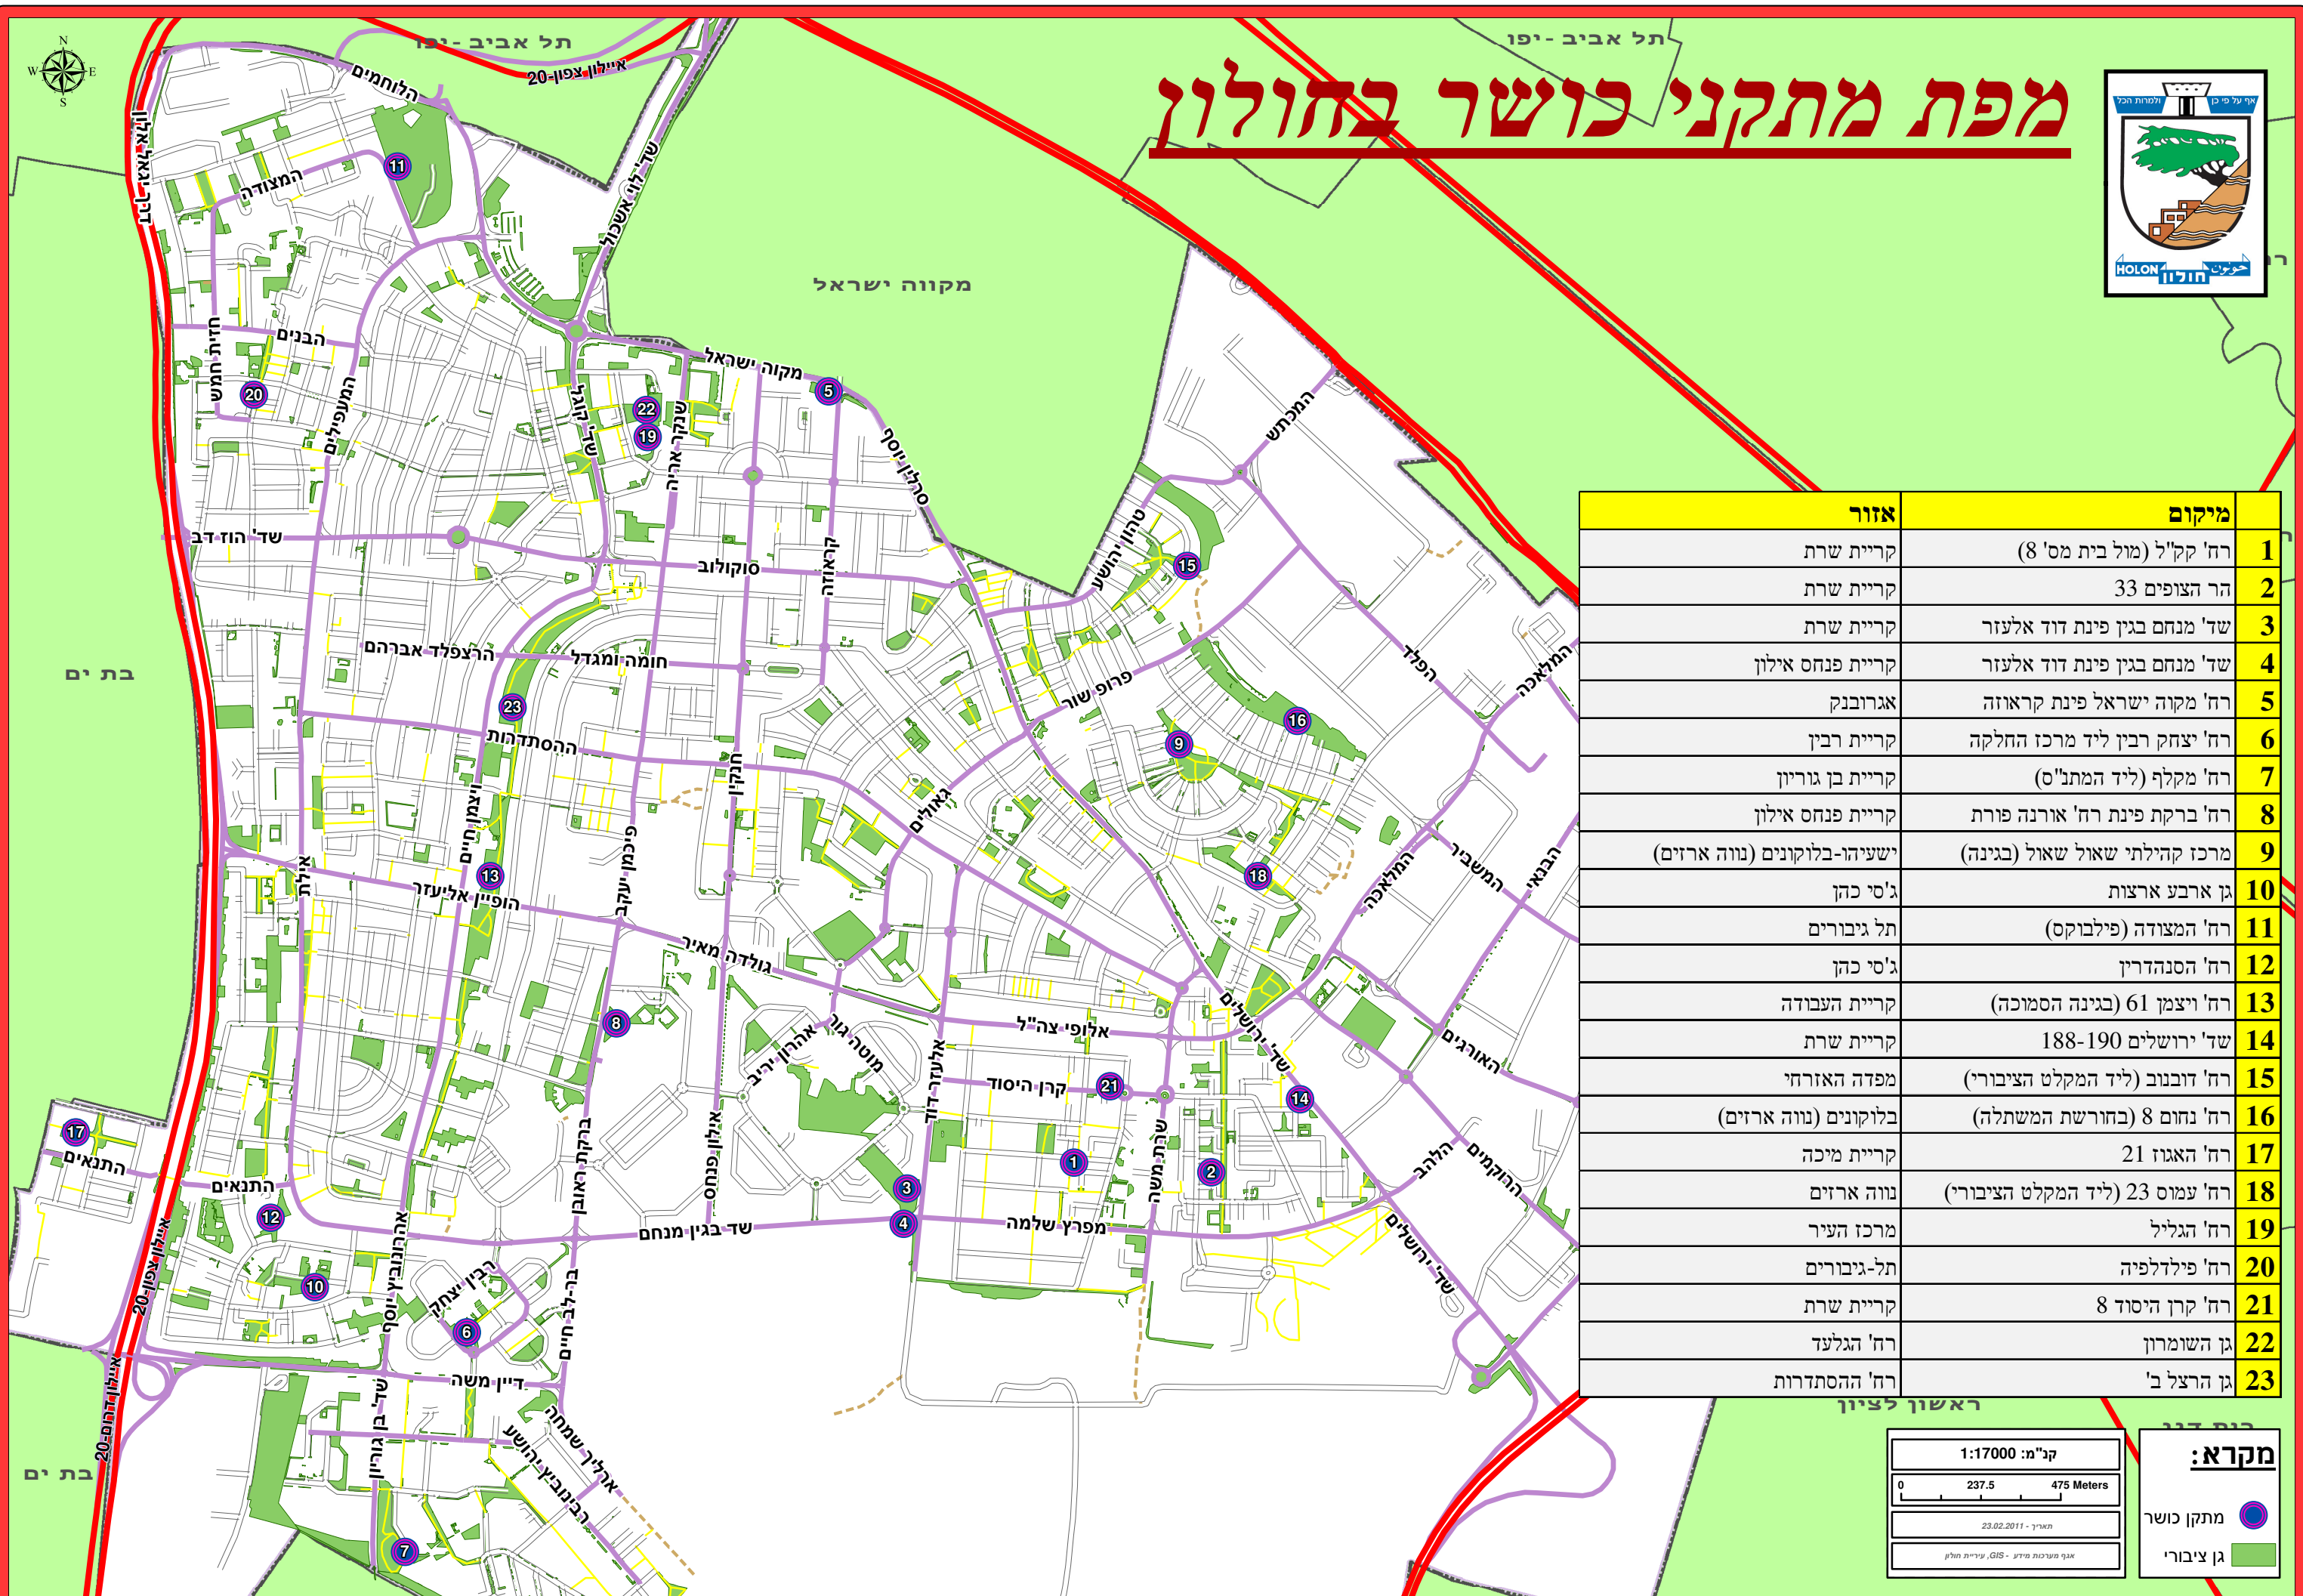

מפת מתקני כושר בחולון

מיקום	אזור
1 רח' קק"ל (מול בית מס' 8)	קריית שרת
2 הר הצופים 33	קריית שרת
3 שד' מנחם בגין פינת דוד אלעזר	קריית שרת
4 שד' מנחם בגין פינת דוד אלעזר	קריית פנחס אילון
5 רח' מקוה ישראל פינת קראוזה	אגרובנק
6 רח' יצחק רבין ליד מרכז החלקה	קריית רבין
7 רח' מקלף (ליד המתנ"ס)	קריית בן גוריון
8 רח' ברקת פינת רח' אורנה פורת	קריית פנחס אילון
9 מרכז קהילתי שאול שאול (בגינה)	ישעיהו-בלוקונים (נווה ארזים)
10 גן ארבע ארצות	ג'סי כהן
11 רח' המצודה (פילבוקס)	תל גיבורים
12 רח' הסנהדרין	ג'סי כהן
13 רח' ויצמן 61 (בגינה הסמוכה)	קריית העבודה
14 שד' ירושלים 188-190	קריית שרת
15 רח' דובנוב (ליד המקלט הציבורי)	מפדה האזרחי
16 רח' נחום 8 (בחורשת המשתלה)	בלוקונים (נווה ארזים)
17 רח' האגוז 21	קריית מיכה
18 רח' עמוס 23 (ליד המקלט הציבורי)	נווה ארזים
19 רח' הגליל	מרכז העיר
20 רח' פילדלפיה	תל-גיבורים
21 רח' קרן היסוד 8	קריית שרת
22 גן השומרון	רח' הגלעד
23 גן הרצל ב'	רח' ההסתדרות

מקרא:

- מתקן כושר
- גן ציבורי

קני"מ: 1:17000

0 237.5 475 Meters

תאריך: 23.02.2011

אנף מערכות מידע - GIS, עיריית חולון