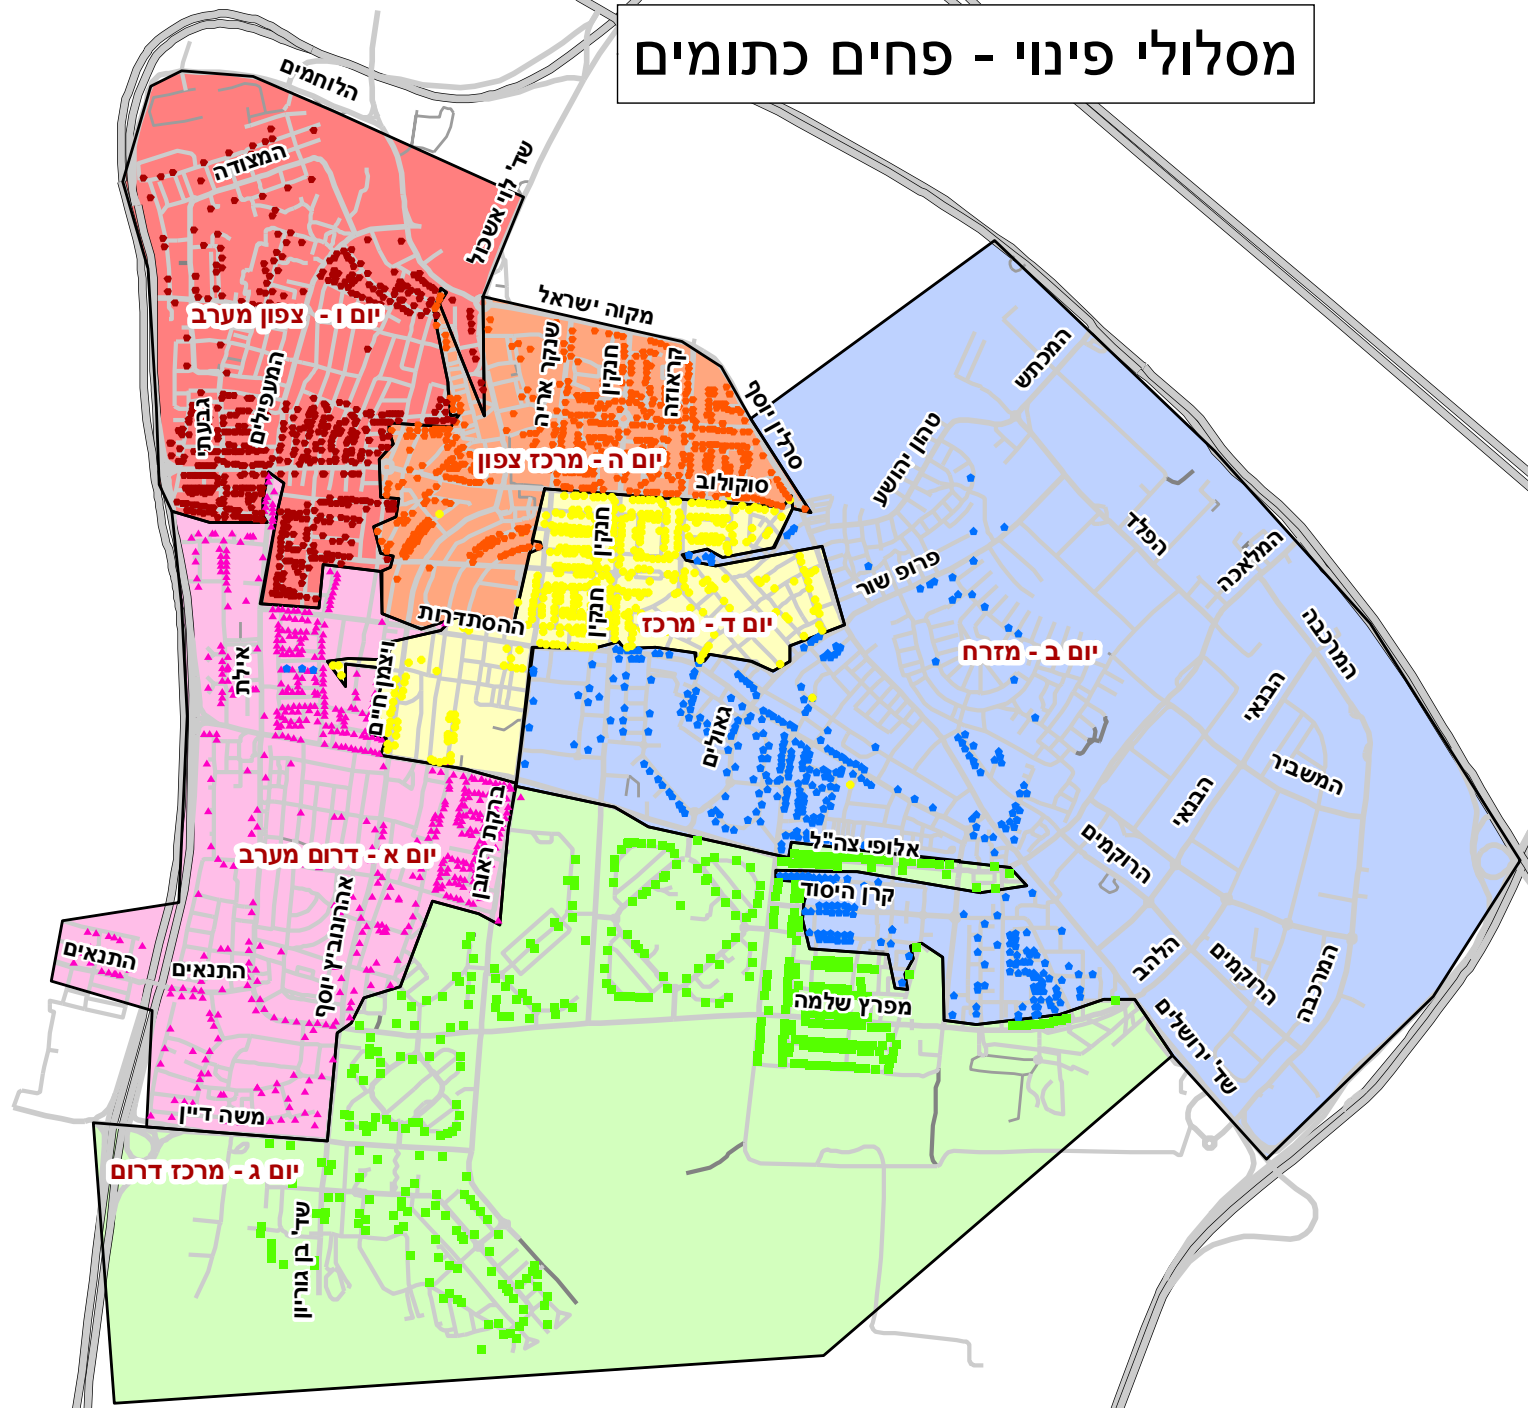

# מסלולי פינוי - פחים כתומים

1:28,000